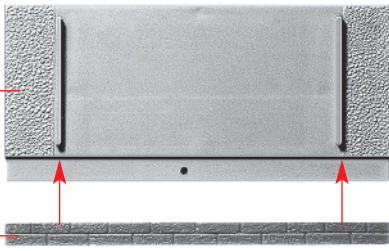

2

2/4

A

9/3

2/3

B

9/3

6/16

6/7

6/16

6/8

2/1

C

9/4

9/4

14/6

14/13

14/6

D

13/5

7/1

13/5

6/16

2/2

E

9/6

9/5

9/5

9/6

6/7

14/13

E

F

7/2