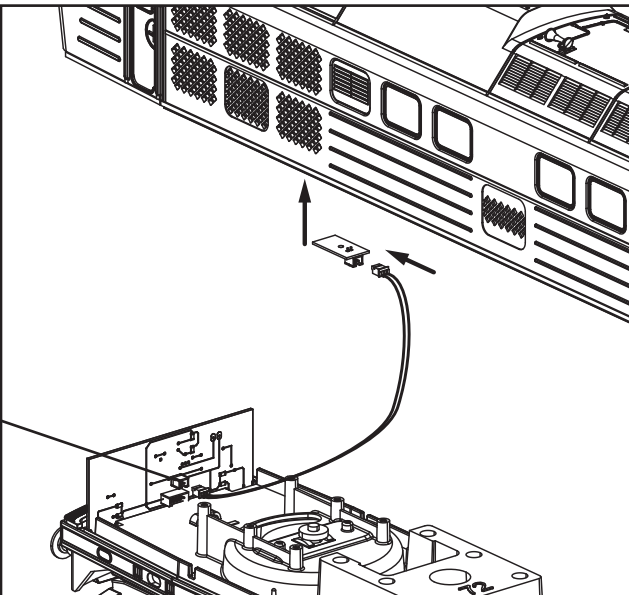

36017
Führerstands-/Maschinenraum-
beleuchtung BR 132
Lighting for drivers cab and
engine room BR 132

Führerstandsbeleuchtung
permanent, analog
Lighting for drivers cab,
permanent, analog

Maschinenraumbeleuchtung
permanent, analog
Lighting for engine room,
permanent, analog

Führerstandsbeleuchtung digital schaltbar
Lighting for drivers cab, digital

Maschinenraumbeleuchtung digital schaltbar
Lighting for engine room, digital

BELEGUNG VERTEILERPLATTE *

Plug board · plaque conducteur · printplaat

Belegung:

- 1 permanent +
- 2 Licht vorne
- 3 Licht hinten
- 4 permanent
- 5 universal (primär für Innenbeleuchtung [auch analog])
- 10 permanent +
- 11 Fernlicht
- 12 A5 (frei wählbar)
- 13 A4 (frei wählbar)
- 14 A3 Licht Maschinenraum
- 15 A2 Licht FS2
- 16 A1 Licht FS1
- 18 SK1 (Reedkontakt 1) +
- 20 permanent

Kabelfarben:

- Grau Gleiskontakt 1
- Weiß Gleiskontakt 2
- Blau Motorkontakt 1 +
- Rot Motorkontakt 2
- Schwarz permanent + (gemeinsames +)
- Gelb Licht vorne (Abblendlicht) LED
- Braun Licht hinten (Rücklicht) LED
- Grün Innenbeleuchtung
- Lila Fernlicht
- Braun-Schwarz Schaltkontakt 1
- Grün-Weiß A1
- Gelb-Schwarz A2
- Orange-Schwarz A3
- Braun-Weiß A4
- Rot-Weiß A5

Occupancy:

- 1 permanent +
- 2 Frontlight
- 3 Backlight
- 4 permanent
- 5 universal (primary for interior light [analog as well])
- 10 permanent +
- 11 High beam
- 12 A5 (selectable)
- 13 A4 (selectable)
- 14 A3 Light engine room
- 15 A2 Light drivers cab 2
- 16 A1 Light drivers cab 1
- 18 SK1 (Reed contact 1) +
- 20 permanent

Cable colors:

- Gray Track contact 1
- White Track contact 2
- Blue Motor contact 1 +
- Red Motor contact 2
- Black permanent + (common +)
- Yellow Frontlight (dimmed headlights)
- LED
- Brown Backlight LED
- Green interior light
- Purple High beam
- Brown-Black Switch contact 1
- Green-White A1
- Yellow-Black A2
- Orange-Black A3
- Brown-White A4
- Red-White A5