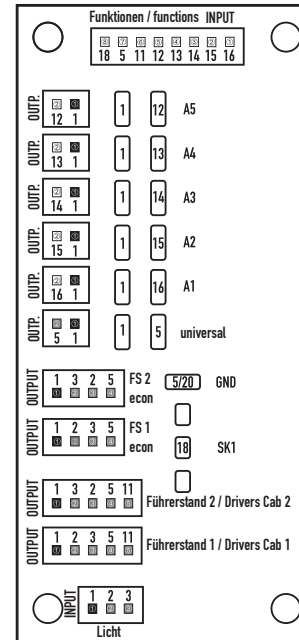

**36017**  
**Führerstands-/Maschinenraum-**  
**beleuchtung BR 132**  
*Lighting for drivers cab and*  
*engine room BR 132*

Führerstandsbeleuchtung  
 permanent, analog  
*Lighting for drivers cab,*  
*permanent, analog*

Maschinenraumbeleuchtung  
 permanent, analog  
*Lighting for engine room,*  
*permanent, analog*

**Führerstandsbeleuchtung digital schaltbar**  
*Lighting for drivers cab, digital*

**Maschinenraumbeleuchtung digital schaltbar**  
*Lighting for engine room, digital*

**BELEGUNG VERTEILERPLATTE \***

*Plug board · plaque conducteur · printplaat*

**Belegung:**

- 1 permanent +
- 2 Licht vorne
- 3 Licht hinten
- 4 permanent
- 5 universal (primär für Innenbeleuchtung [auch analog])
- 10 permanent +
- 11 Fernlicht
- 12 A5 (frei wählbar)
- 13 A4 (frei wählbar)
- 14 A3 Licht Maschinenraum
- 15 A2 Licht FS2
- 16 A1 Licht FS1
- 18 SK1 (Reedkontakt 1) +
- 20 permanent