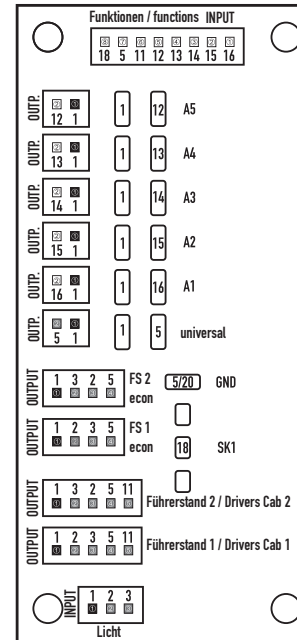

**BELEGUNG VERTEILERPLATTE \***

*Plug board · plaque conducteur · printplaat*

**Belegung:**

- 1 permanent +
- 2 Licht vorne
- 3 Licht hinten
- 4 permanent
- 5 universal (primär für Innenbeleuchtung [auch analog])
- 10 permanent +
- 11 Fernlicht
- 12 A5 (frei wählbar)
- 13 A4 (frei wählbar)
- 14 A3 Licht Maschinenraum
- 15 A2 Licht FS2
- 16 A1 Licht FS1
- 18 SK1 (Reedkontakt 1) +
- 20 permanent

**36017**  
**Führerstands-/Maschinenraum-**  
**beleuchtung BR 132**  
*Lighting for drivers cab and*  
*engine room BR 132*

Führerstandsbeleuchtung  
 permanent, analog  
*Lighting for drivers cab,*  
*permanent, analog*

Maschinenraumbeleuchtung  
 permanent, analog  
*Lighting for engine room,*  
*permanent, analog*

Führerstandsbeleuchtung digital schaltbar  
*Lighting for drivers cab, digital*

Maschinenraumbeleuchtung digital schaltbar  
*Lighting for engine room, digital*