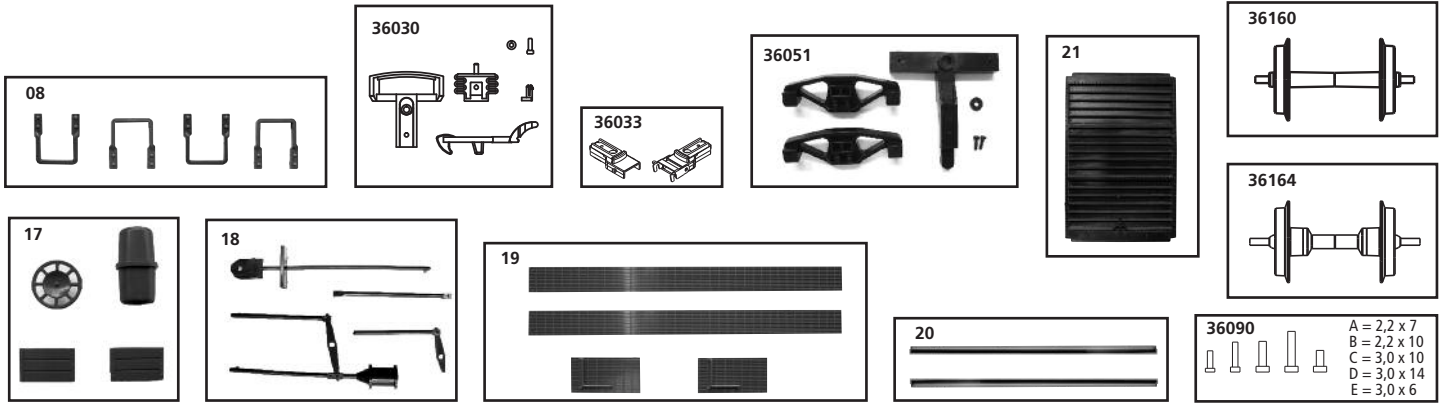

38879 B&O Steel Boxcar

Güterwagen B&O

Nr:	Bezeichnung:	Description:	Désignation:	Beschrijving:	PG*
38805-08	Trittstufen (4 St.)	Stirrup Steps (4 Pcs)	Marche pieds (4 unités)	Trede (4 stuks)	8
38806-17	Rad, Tank, Brett	Brake Wheel, Reservoir, Placards	Essieu, Réservoir, Planches	Wiel, Tank, Plank	7
38806-18	Bremssystem (4-tlg.)	Brake System (4 Pcs)	Embiillage (4 unités)	Remsysteem 4-delig	8
38879-19	Dachritte (4-tlg.)	Roofwalk (4 Pcs)	Passerelle de toit (4 unités)	Trede (4-delig)	9
38879-20	Türhalterung (2 St.)	Door Guides (2 Pcs)	Glissières de porte (2 unités)	Deurophanging (2 stuks)	7
38879-21	Tür	Door	Porte	Deur	7
	Standard Ersatzteile	Spare parts, standard range	Pièces détachées standard	Standaardonderdelen	
36030	Kupplung komplett	Standard Coupler	Attelage, complet	Koppeling, volledig	
36033	Ganzzug-Kupplung	Rigid Coupler	Attelage	Koppeling	
36051	Drehgestell „Bettendorf“ (2 St.)	Bettendorf Truck (set of 2)	Bogie „Bettendorf“ (2 unités)	Draaistel „Bettendorf“ (2-delig)	
36090	Schrauben-Set (20-tlg./5 Größen)	Screws (5 Sizes, 20 Pcs)	Jeu de vis (20 pièces, 5 tailles)	Set schroeven (20-delig)	
36160	Radsatz Kunststoff (2 St.)	Plastic Wheelset (set of 2)	Essieux plastiques (2 unités)	Kunststof wielstel (2-delig)	
36164	Radsatz Metall (2 St.)	Metal Wheelset (set of 2)	Essieux métalliques (2 unités)	Metalen wielstel (2-delig)	

PIKO Spielwaren GmbH · Lutherstraße 30 · 96515 Sonneberg, GERMANY