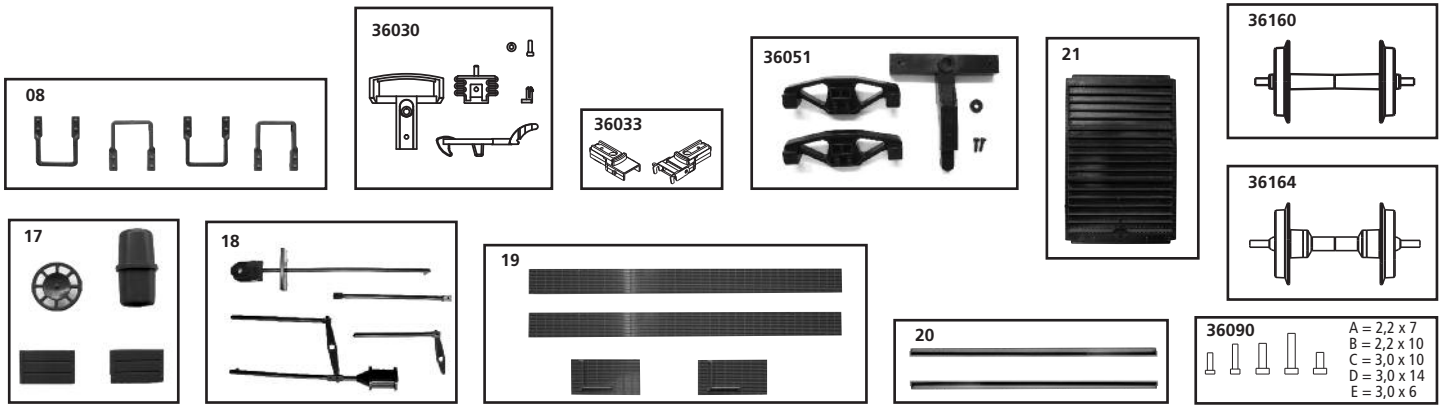

38879 B&O Steel Boxcar

Güterwagen B&O

Nr:	Bezeichnung:	Description:	Désignation:	Beschrijving:	PG*
38805-08	Trittstufen (4 St.)	Stirrup Steps (4 Pcs)	Marche pieds (4 unités)	Trede (4 stuks)	8
38806-17	Rad, Tank, Brett	Brake Wheel, Reservoir, Placards	Essieu, Réservoir, Planches	Wiel, Tank, Plank	7
38806-18	Bremssystem (4-tlg.)	Brake System (4 Pcs)	Embiillage (4 unités)	Remsysteem 4-delig	8
38879-19	Dachritte (4-tlg.)	Roofwalk (4 Pcs)	Passerelle de toit (4 unités)	Trede (4-delig)	9
38879-20	Türhalterung (2 St.)	Door Guides (2 Pcs)	Glissières de porte (2 unités)	Deurophanging (2 stuks)	7
38879-21	Tür	Door	Porte	Deur	7
	Standard Ersatzteile	Spare parts, standard range	Pièces détachées standard	Standaardonderdelen	
36030	Kupplung komplett	Standard Coupler	Attelage, complet	Koppeling, volledig	
36033	Ganzzug-Kupplung	Rigid Coupler	Attelage	Koppeling	
36051	Drehgestell „Bettendorf“ (2 St.)	Bettendorf Truck (set of 2)	Bogie „Bettendorf“ (2 unités)	Draaistel „Bettendorf“ (2-delig)	
36090	Schrauben-Set (20-tlg./5 Größen)	Screws (5 Sizes, 20 Pcs)	Jeu de vis (20 pièces, 5 tailles)	Set schroeven (20-delig)	
36160	Radsatz Kunststoff (2 St.)	Plastic Wheelset (set of 2)	Essieux plastiques (2 unités)	Kunststof wielstel (2-delig)	
36164	Radsatz Metall (2 St.)	Metal Wheelset (set of 2)	Essieux métalliques (2 unités)	Metalen wielstel (2-delig)	

PIKO Spielwaren GmbH · Lutherstraße 30 · 96515 Sonneberg, GERMANY