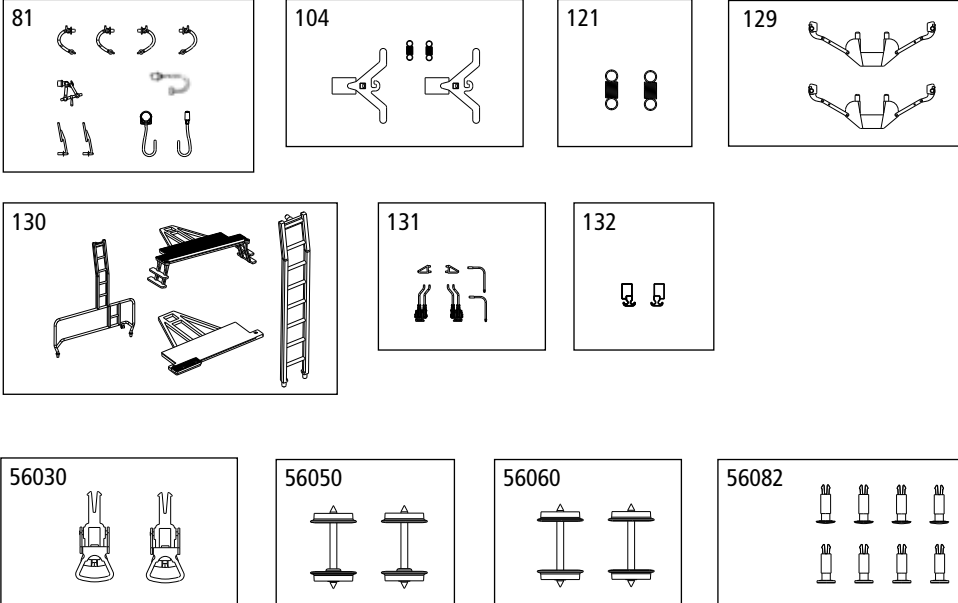

ERSATZTEILE

Spare parts · Pièces détachées · Parti di ricambio · Repuestos

配件 · Reserveonderdelen · Запасные части

Bei Ersatzteilanforderung bitte immer die vollständige Ersatzteil-Nr. angeben.
Hinweis: Für dieses Modell sind nur die unten aufgeführten Ersatzteile erhältlich!

Please order the wanted spare part with the complete spare part item number.
Note: Only the spare parts listed below are available for this model!

Pour commander des pièces de rechange, ne pas oublier de donner le Numéro d'Article de la pièce demandée. Note: Seules les pièces demandée sont disponibles pour ce modèle!

订购配件时请附上完整的配件号码。注：这个模型，只有以下配件可订购！