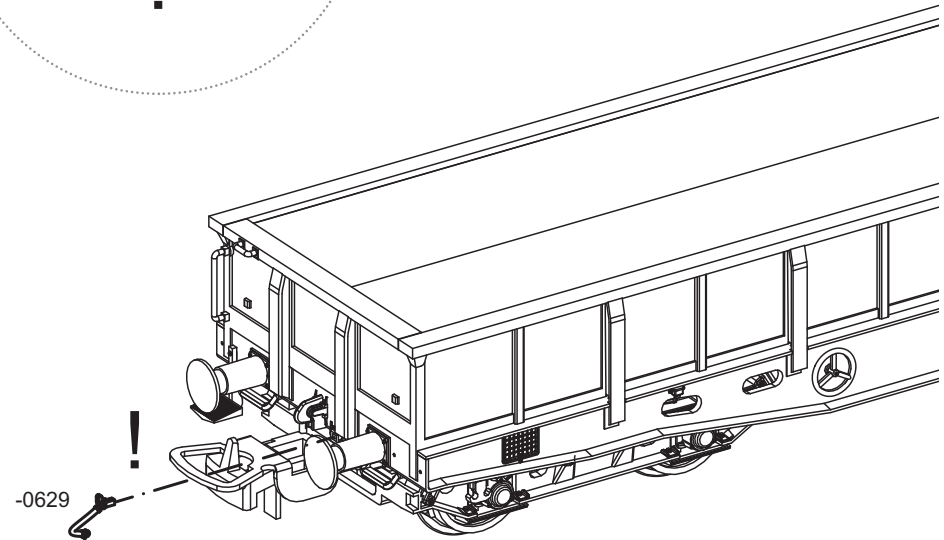

56061

Flachwagen 401Z

Platforma 401Z / Flat car 401Z /

Wagon plat 401Z / 货车401Z

包装及说明书内包含重要信息, 请保留备用

ERSATZTEILE FLACHWAGEN 401Z

Części zamienne · Spare parts · Pièces détachées

ET-Nr.:	Bezeichnung:	Oznaczenie:	Description:	Désignation:	PG*
54000-231	2x Kurzkupplungsdeichsel / 2x Feder	2x dyszel sprzęgu / 2x sprężyna kinematyki sprzęgu	2x Short coupler adapter / 2x spring	2x l'adaptateur du coupleur / 2x Ressort	7
54000-232	Drehgestell / Bremsklötze / Schraube	wózek / Klocki hamulcowe / Śruba	Bogie / Brake shoes / Screw	Bogie / Chaussures du frein / vis	8
54000-234	2x Puffer rund	2x zderzak	2x Buffer-round head	2x Tampon ronde	6
54000-237	2x Handbremsrad	2x Koło hamulca ręcznego	2x Brake wheel	2x Roue du frein	6
54000-238	2x Rangiertritt / 2x Bremsschlauch	2x Stopień manewrowy / 2x Przewód hamulcowy	2x Step / 2x Air pipe	2x Marche pieds / 2x Détail traverse	8
54000-241	2x Stirngriff kurz mod / 2x Handstange Stirn klein V3	2x Poręcz, czolo / 2x Poręcz, czolo V3	2x Handrail-front side-short / 2x Handrail-front side-V3	2x Rampe de devant / 2x Rampe de devant de V3	6
<p>ET aus unserem Standardprogramm Części zamienne z programu standardowego Spare parts standard range Pièces détachées de notre gamme standard</p>					
56030	Kupplung PIN 72 (2 Stck.)	Sprzęg kompletny (2 szt.)	Coupling, PIN 72 (2 pcs.)	Attelage, PIN 72 (2 unités)	
56052	Radsatz PIN76 - DC (2 Stck.)	Koła z kołem PIN76 - DC (2 szt.)	Wheelset PIN76 - DC (2 pcs.)	Essieux PIN76 - CC (2 unités)	
56061	Radsatz PIN89 - AC (2 Stck.)	Koła z kołem PIN89 - AC (2 szt.)	Wheelset PIN89 - AC (2 unit)	Essieux PIN89 - CA (2 unités)	