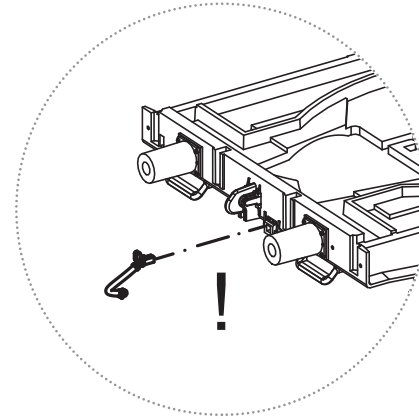

56061

Flachwagen 401Z

Platforma 401Z / Flat car 401Z /

Wagon plat 401Z / 货车401Z

包装及说明书内包含重要信息, 请保留备用

ERSATZTEILE FLACHWAGEN 401Z

Części zamienne · Spare parts · Pièces détachées

ET-Nr.:	Bezeichnung:	Oznaczenie:	Description:	Désignation:	PG*
54000-231	2x Kurzkupplungsdeichsel / 2x Feder	2x dyszel sprzęgu / 2x sprężyna kinematyki sprzęgu	2x Short coupler adapter / 2x spring	2x l'adaptateur du coupleur / 2x Ressort	7
54000-232	Drehgestell / Bremsklötze / Schraube	wózek / Klocki hamulcowe / Śruba	Bogie / Brake shoes / Screw	Bogie / Chaussures du frein / vis	8
54000-234	2x Puffer rund	2x zderzak	2x Buffer-round head	2x Tampon ronde	6
54000-237	2x Handbremsrad	2x Koło hamulca ręcznego	2x Brake wheel	2x Roue du frein	6
54000-238	2x Rangiertritt / 2x Bremsschlauch	2x Stopień manewrowy / 2x Przewód hamulcowy	2x Step / 2x Air pipe	2x Marche pieds / 2x Détail traverse	8
54000-241	2x Stirngriff kurz mod / 2x Handstange Stirn klein V3	2x Poręcz, czolo / 2x Poręcz, czolo V3	2x Handrail-front side-short / 2x Handrail-front side-V3	2x Rampe de devant / 2x Rampe de devant de V3	6
<p>ET aus unserem Standardprogramm Części zamienne z programu standardowego Spare parts standard range Pièces détachées de notre gamme standard</p>					
56030	Kupplung PIN 72 (2 Stck.)	Sprzęg kompletny (2 szt.)	Coupling, PIN 72 (2 pcs.)	Attelage, PIN 72 (2 unités)	
56052	Radsatz PIN76 - DC (2 Stck.)	Koła z kołem PIN76 - DC (2 szt.)	Wheelset PIN76 - DC (2 pcs.)	Essieux PIN76 - CC (2 unités)	
56061	Radsatz PIN89 - AC (2 Stck.)	Koła z kołem PIN89 - AC (2 szt.)	Wheelset PIN89 - AC (2 unit)	Essieux PIN89 - CA (2 unités)	