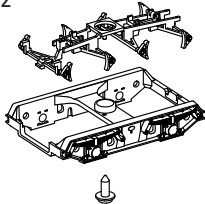

231

234

237

238

241

232

56030

56052

56061

Flachwagen 401Z

Platforma 401Z / Flat car 401Z /

Wagon plat 401Z / 货车401Z

包装及说明书内包含重要信息, 请保留备用

ERSATZTEILE FLACHWAGEN 401Z

Części zamienne · Spare parts · Pièces détachées

ET-Nr.:	Bezeichnung:	Oznaczenie:	Description:	Désignation:	PG*
54000-231	2x Kurzkupplungsdeichsel / 2x Feder	2x dyszel sprzęgu / 2x sprężyna kinematyki sprzęgu	2x Short coupler adapter / 2x spring	2x l'adaptateur du coupleur / 2x Ressort	7
54000-232	Drehgestell / Bremsklötze / Schraube	wózek / Klocki hamulcowe / Śruba	Bogie / Brake shoes / Screw	Bogie / Chaussures du frein / vis	8
54000-234	2x Puffer rund	2x zderzak	2x Buffer-round head	2x Tampon ronde	6
54000-237	2x Handbremsrad	2x Koło hamulca ręcznego	2x Brake wheel	2x Roue du frein	6
54000-238	2x Rangiertritt / 2x Bremsschlauch	2x Stopień manewrowy / 2x Przewód hamulcowy	2x Step / 2x Air pipe	2x Marche pieds / 2x Détail traverse	8
54000-241	2x Stirngriff kurz mod / 2x Handstange Stirn klein V3	2x Poręcz, czolo / 2x Poręcz, czolo V3	2x Handrail-front side-short / 2x Handrail-front side-V3	2x Rampe de devant / 2x Rampe de devant de V3	6
<p>ET aus unserem Standardprogramm Części zamienne z programu standardowego Spare parts standard range Pièces détachées de notre gamme standard</p>					
56030	Kupplung PIN 72 (2 Stck.)	Sprzęg kompletny (2 szt.)	Coupling, PIN 72 (2 pcs.)	Attelage, PIN 72 (2 unités)	
56052	Radsatz PIN76 - DC (2 Stck.)	Koła z kołem PIN76 - DC (2 szt.)	Wheelset PIN76 - DC (2 pcs.)	Essieux PIN76 - CC (2 unités)	
56061	Radsatz PIN89 - AC (2 Stck.)	Koła z kołem PIN89 - AC (2 szt.)	Wheelset PIN89 - AC (2 unit)	Essieux PIN89 - CA (2 unités)	