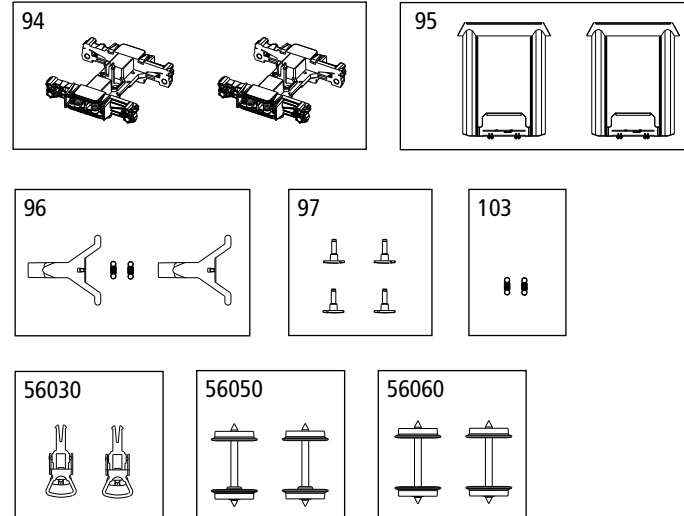

*Grupo de precio *价格表 *Priscategorie *ценовая категория

IC Großraumwagen

IC Passenger Car

Voiture à couloir central Intercity

乘客车

包装及说明书内包含重要信息,请保留备用

ERSATZTEILE

Spare parts · Pièces détachées · Parti di ricambio
Repuestos · 配件 · Reserveonderdelen · Запасные части

Bei Ersatzteilenanforderung bitte immer die vollständige Ersatzteil-Nr. angeben.
Hinweis: Für dieses Modell sind nur die unten aufgeführten Ersatzteile erhältlich!

Please order the wanted spare part with the complete spare part item number.
Note: Only the spare parts listed below are available for this model!

Pour commander des pièces de rechange, ne pas oublier de donner le Numéro d'Article de la pièce demandée.
Note: Seules les pièces demandée sont disponibles pour ce modèle!

订购配件时请附上完整的配件号码。注: 这个模型, 只有以下配件可订购!

58676-90-7000

PIKO Spielwaren GmbH · Lutherstraße 30 · 96515 Sonneberg · GERMANY
德国比高有限公司 · 德国图林根州索内堡市路德街30号