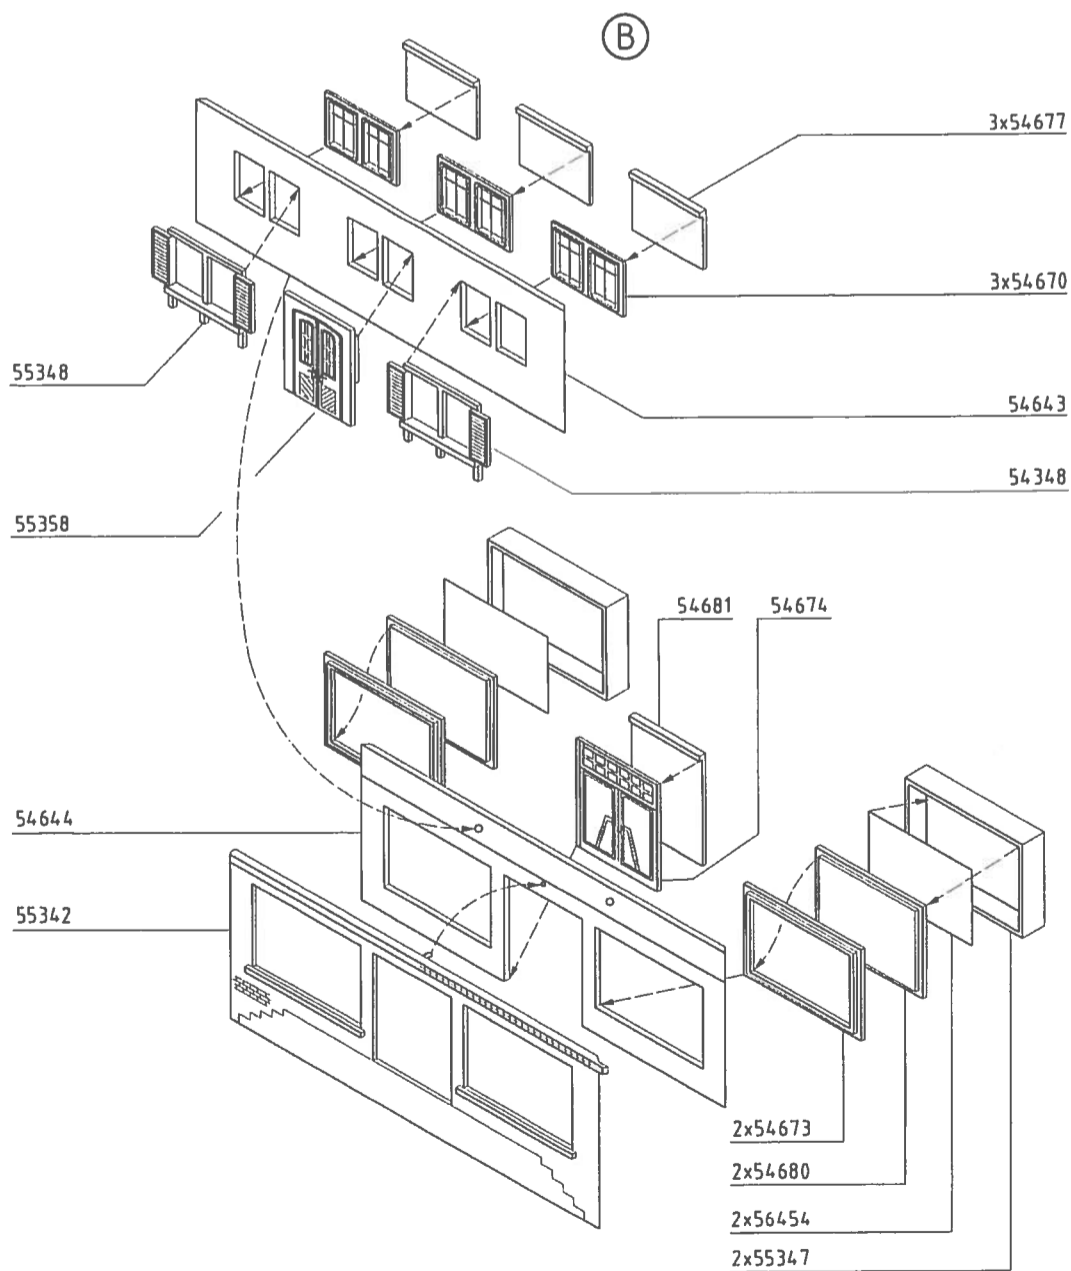

Bauanleitung für „Polizei-Einsatzzentrale“, Bestell-Nr. 3763
Instructions for „Police-Station“, No. 3763
Instructions d'assemblage pour „Poste de police“, No. 3763
Bouwbeschrijving voor „Politiepost“, No. 3763
Instrucciones de montaje para „Comisaria“, No. 3763
Istruzione per la costruzione „Operazione polizia centrale“, No. 3763

Bitte legen Sie die Einzelteile nach Buchstabengruppen zusammen und beginnen Sie dann den Zeichnungen entsprechend mit dem Zusammenbau.

Arrange the individual parts by letter groups, and then begin assembling in accordance with the drawings.

Pour l'assemblage, il faut suivre l'ordre alphabétique des dessins, et dans chaque dessin l'ordre numérique des pièces.

De onderdelen volgens lettergroepen indelen en overeenkomstig de afbeeldingen monteren.

Ordenar las piezas por el orden de las letras indicadas para empezar con el montaje siguiendo el croquis.

Pręgo mettera insieme i pezzi singoli secondo gruppi alfabèti, poi cominciare il montaggio corrispondente ai disegni.

Inhalt/Contents/Contenu/Inhoud